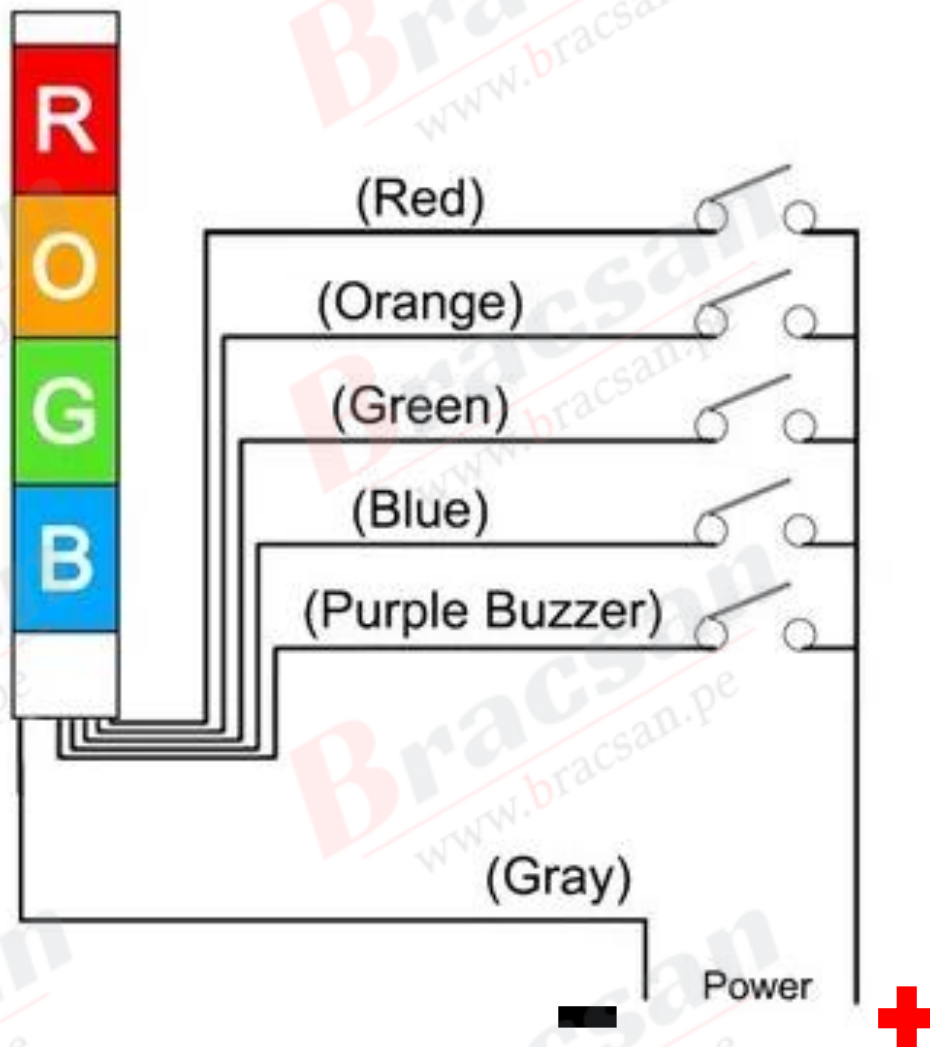

OWEN **FICHA TECNICA
CIRCULINA**

Codigo	1004015	1004014	1004013	1004012	1004011	1004010
Modelo	TBC54-12	TBC54-24	TBC53-12	TBC53-24	TBC52-12	TBC52-24
Diámetro	50mm	50mm	50mm	50mm	50mm	50mm
Color de base	Negro	Negro	Negro	Negro	Negro	Negro
Color de lámpara	Rojo, Naranja, Verde, Azul	Rojo, Naranja, Verde, Azul	Rojo, Naranja, Verde	Rojo, Naranja, Verde	Rojo, Verde	Rojo, Verde
Voltaje	12Vac	24Vdc	12Vac	24Vdc	12Vac	24Vdc
Corriente	35mA	35mA	35mA	35mA	35mA	35mA
Potencia	5W	5W	5W	5W	5W	5W
Zumbador	Si	Si	Si	Si	Si	Si
Se mantiene encendido	Si	Si	Si	Si	Si	Si
Frecuencia de destello	80/min	80/min	80/min	80/min	80/min	80/min
IP	40	40	40	40	40	40

Wiring Diagram

NOTA: LAS LUCES NO SON INTERCAMBIABLES DE POSICION.